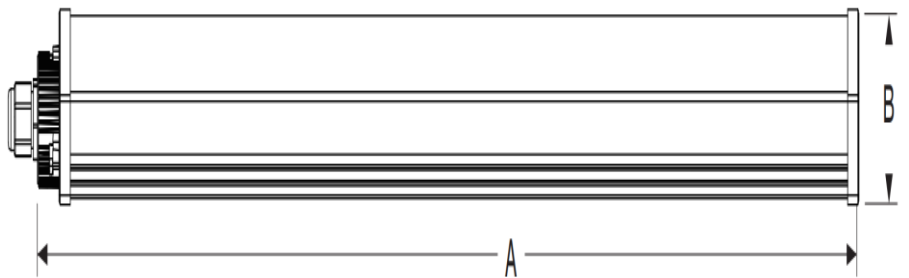

411477.861.000.065

CAVERNA pro_1485_865_6500_ND

IP 65

LED-Feuchtraum-Wannenleuchte IP65, schlagfeste Abdeckung und Gehäuse hellgrau aus Polycarbonat, IK09, 130 lm/W

Technische Daten:

Lampenlichtstrom	9000 lm
Leuchtenlichtstrom	6500 lm
Systemeffizienz	130 lm/W
Systemleistung	50 W
Farbwiedergabeindex	80 Ra
Farbtemperatur	6500 K
Farbtoleranz	<4
Lebensdauer	50.000h (L80/B10)
UGR	≤24
Spannung	220-240 V/AC 50/60Hz
Umgebungstemperatur	-20 ... +45 °C

LVK:

Dimensionen:

Länge-L	1485 mm
Breite-B	60 mm
Höhe-H	70 mm
Gewicht	0,78 kg

Diese Leuchte enthält eine Lichtquelle der Energieeffizienzklasse E

Letzte Änderung: Mittwoch, 29. November 2023, technische Änderungen und Irrtümer vorbehalten