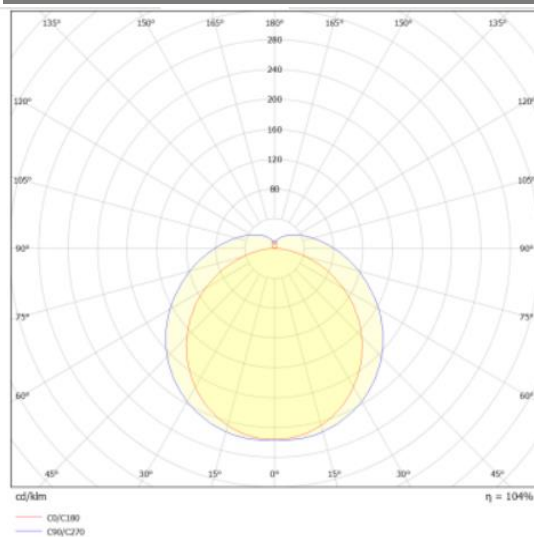

411477.861.000.065

CAVERNA pro_1485_865_6500_ND

IP 65

LED-Feuchtraum-Wannenleuchte IP65, schlagfeste Abdeckung und Gehäuse hellgrau aus Polycarbonat, IK09, 130 lm/W

Technische Daten:

Lampenlichtstrom	9000 lm
Leuchtenlichtstrom	6500 lm
Systemeffizienz	130 lm/W
Systemleistung	50 W
Farbwiedergabeindex	80 Ra
Farbtemperatur	6500 K
Farbtoleranz	<4
Lebensdauer	50.000h (L80/B10)
UGR	≤24
Spannung	220-240 V/AC 50/60Hz
Umgebungstemperatur	-20 ... +45 °C

LVK:

Dimensionen:

Länge-L	1485 mm
Breite-B	60 mm
Höhe-H	70 mm
Gewicht	0,78 kg

Diese Leuchte enthält eine Lichtquelle der Energieeffizienzklasse E

Letzte Änderung: Mittwoch, 29. November 2023, technische Änderungen und Irrtümer vorbehalten